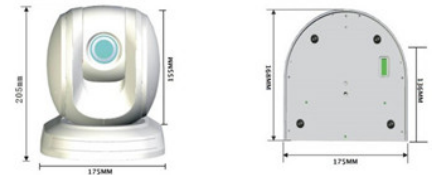

外形尺寸:

选购配件:

摄像机控制键盘SY-BR210

SDI转HDMI转换器HDSH11

HDMI转SDI转换器HDSH12

专用壁挂架