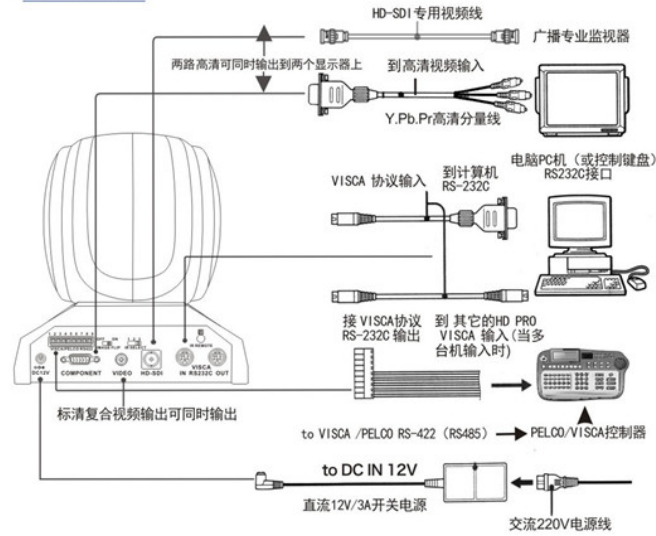

### 使用遥控器轻松切换显示分辨率

标配红外遥控器，可实现9种分辨率在断电的情况下轻松切换；可使用遥控器设置修改菜单、预置位调用、清除、地址设置清除等，让操作简便快捷

**规格表:**

型号	SY-HD800	SY-HD850	SY-HD880
成像系统	1/2.8CMOS 330万像素	1/2.8CMOS 440万像素	1/2.8CMOS 510万像素
水平分辨率	1080P/1080i		
信号制式	NTSC/PAL		
机身颜色	深灰色		
镜头	20倍光学, 10倍数字	30倍光学, 12倍数字	20倍光学, 16倍数字
同步系统	内部/外部		
焦距	F:1.6-3.6 f:4.7-94	F:1.6-3.6 f:4.2-98	F:1.6-3.6 f:4.7-94
最少物距	10mm		
水平视角	3.0-55.4°	3.0-59.5°	3.0-55.4°
最低照度	0.25Lx	0.5Lx	0.25Lx
数字降噪	高、中、低		
增益/聚焦	自动/手动可设		
信噪比	>50dB		
快门速度	1/10000 - 1/59 秒 自动手动可设		
预设定位	256 个位置可编程		
平移/俯仰角	360 度 (平移), +90、-30 度 (俯仰)		
平移/俯仰速度	自动/手动可设/0.1-180 度 (平移), 0.1-120 度 (俯仰)		
白平衡	自动/手动可设/变焦触发/室内/室外/一触即发		
控制接口	RS-232C (VISCA) /RS422 (VISCA) PELCO: P/D		
高清格式	1080P/59.94、50;1080i/59、94、50;720p/60、50		
高清接口	SDI*1或DVI*1+ Y/Pb/Pr	SDI*1+DVI*1	
标清接口	VBS		
存放温度	-20℃-60℃		
电源要求	DC 12V		
重量	2.0kg		

**系统连接图:**

**外形尺寸:**

**选购配件:**

摄像机控制键盘SY-BR210

SDI转HDMI转换器HDSH11

HDMI转SDI转换器HDSH12

专用壁挂架

**随机附件:**