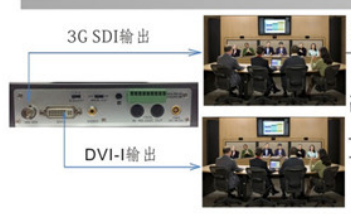

视源视讯
SHIYUANSHIXUN

视源视讯

SY-HD770/7700

SY-HD770简介:

视源SY-HD770高清彩色视频摄像机，采用1/2.8英寸HD CMOS图像处理器，有效像素高达330万像素；SY-HD770是一款全能式小型彩色带云台视频摄像系统，可实现精确的大范围的全方位摄像。
SY-HD770内置20倍光学变焦、10倍数字变焦，自动聚焦高清一体化机芯；可采集分辨率达1080P 59.94赫兹的9种分辨率高清图像，它适合为大屏幕图像显示而进行远程拍摄，如会议室、多功能厅、医疗系统、录播系统、教学系统等的应用，不论是何种应用，SY-HD770都是您首选的高清视频摄像机。

1/2.8 HD CMOS,有效像素330万

HD770采用最新1/2.8 HD CMOS芯片，有效像素可达330万，能提供高分辨率的优质图像能快速抓取运动图像，还原图像的真实性

灵活安装，可正装和吊顶安装

HD770配置独特的“电子倒立开关”功能，设备在断电的情况下时使用随机配备的吊装支架，可轻松吊顶安装，也可平放桌面使用。

方便灵活的控制 (RS232 422)

支持VISCA及PELCO P/D控制方式，HD770可使用外部设备轻松控制，如选购视源SY-BR210控制键盘，能过轻松进行所有本地控制，如平移/俯仰/缩放、摄像机设置，以及预置位模式，地址选择调用，由一台SY-BR210控制键盘进行控制。

高性能遥拍、俯仰、缩放

HD770采用平移范围可达340°，俯仰角度可达120°，通过遥控器可调平移俯仰速度，这使HD770不仅能捕捉较快的图像，而且能过捕捉较慢的图像

SDI及DVI两路数字信号同步输出

配置SDI及DVI两路高清输出，通一个画面可以同步显示在LED大屏及显示器上，快速安装，解决因接口转换而增加的一切设备。

使用遥控器轻松切换显示分辨率

标配红外遥控器，可实现9种分辨率在断电的情况下轻松切换；可使用遥控器设置修改菜单、预置位调用、清除、地址设置清除等，让操作简便快捷

规格表:

型号	SY-HD770	SY-HD7700
成像系统	1/2.8CMOS 330万像素	1/2.8CMOS 440万像素
水平分辨率	1080P/1080i	
信号制式	NTSC/PAL	
机身颜色	银灰色	
镜头	20倍光学, 10倍数字	30倍光学 12倍数字
同步系统	内部/外部	
焦距	F:1.6-3.6 f:4.7-94	F:1.6-3.6 f:4.2-98
最少物距	10mm	
水平视角	5.1-55.4°	3.0-59.5°
最低照度	0.25Lx	0.5Lx
数字降噪	高、中、低	
增益/聚焦	自动/手动可设	
信噪比	>50dB	
快门速度	1/10000 - 1/59 秒 自动手动可设	
预设定位	256 个位置可编程	
平移/俯仰角	340 度 (平移), +90、-30 度 (俯仰)	
平移/俯仰速度	自动/手动可设/0.1-170度 (平移), 0.1-120度 (俯仰)	
白平衡	自动/手动可设/变焦触发/室内/室外/一触即发	
控制接口	RS-232C (VISCA) / RS422 (VISCA) PELCO: P/D	
高清格式	1080P/59.94、50; 1080i/59.94、50; 720p/60、50	
高清接口	SDI*1+DVI*1 (SDI 及 DVI 下变换 VGA Y/Pb/Pr)	
标清接口	VBS	
存放温度	-20°C-60°C	
电源要求	DC 12V	
重量	2.1kg	