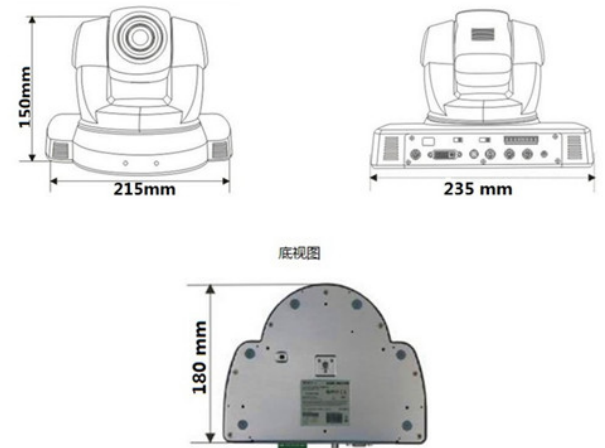

规格表:

型号	SY-HD770	SY-HD7700
成像系统	1/2.8CMOS 330万像素	1/2.8CMOS 440万像素
水平分辨率	1080P/1080i	
信号制式	NTSC/PAL	
机身颜色	银灰色	
镜头	20倍光学, 10倍数字	30倍光学 12倍数字
同步系统	内部/外部	
焦距	F:1.6-3.6 f:4.7-94	F:1.6-3.6 f:4.2-98
最少物距	10mm	
水平视角	5.1-55.4°	3.0-59.5°
最低照度	0.25Lx	0.5Lx
数字降噪	高、中、低	
增益/聚焦	自动/手动可设	
信噪比	>50dB	
快门速度	1/10000 - 1/59 秒 自动手动可设	
预设定位	256 个位置可编程	
平移/俯仰角	340 度 (平移), +90、-30 度 (俯仰)	
平移/俯仰速度	自动/手动可设/0.1-170度 (平移), 0.1-120度 (俯仰)	
白平衡	自动/手动可设/变焦触发/室内/室外/一触即发	
控制接口	RS-232C (VISCA) / RS422 (VISCA) PELCO: P/D	
高清格式	1080P/59.94、50; 1080i/59.94、50; 720p/60、50	
高清接口	SDI*1+DVI*1 (SDI 及 DVI 下变换 VGA Y/Pb/Pr)	
标清接口	VBS	
存放温度	-20°C-60°C	
电源要求	DC 12V	
重量	2.1kg	

随机附件:

系统连接图:

外部尺寸:

选购配件:

合作伙伴:

网址: www.video-sy.com

深圳市视源视讯技术有限公司

电话: 0755-83952317 83995615 83950300
邮箱: shiyuanpro@163.com

地址: 深圳市龙华新区民治街道民乐大厦五楼
深圳市视源视讯技术有限公司版权所有