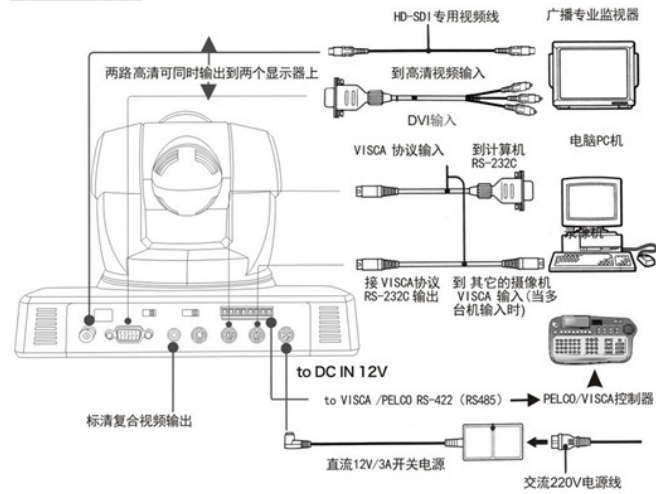

系统连接图:

外部尺寸: