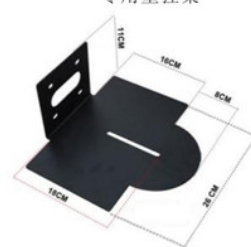

## 外部尺寸:

底视图

## 选购配件:

摄像机控制键盘SY-BR210

SDI转HDMI转换器HDSH11

HDMI转SDI转换器HDHS12

专用壁挂架