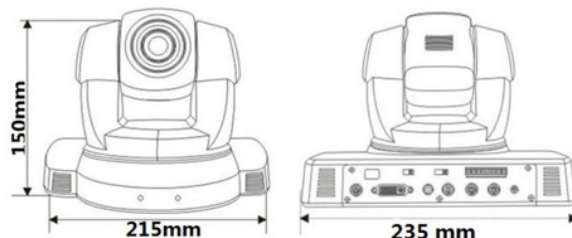

## 规格表:

型号	HW750
成像系统	1/2.7CMOS/ 280 万像素
水平分辨率	1080P/1080i
信号制式	NTSC/PAL
机身颜色	深灰色
镜头	12倍光学 4倍数字
同步系统	内部/外部
焦距	f=3.9-47mm (F=1.6 -2.8)
最少物距	30mm
水平视角	6-72°
最低照度	0.5Lux
数字降噪	高、中、低
增益/聚焦	自动/手动可设
信噪比	>50dB
快门速度	1/10000 - 1/59 秒 自动手动可设
预设定位	256 个位置可编程
平移/俯仰角	340 度 (平移), +90、-30 度 (俯仰)
平移/俯仰速度	自动/手动可设/0.1-180 度 (平移), 0.1-120 度 (俯仰)
白平衡	自动/手动可设/变焦触发/室内/室外/一触即发
控制接口	RS-232C (VISCA)/RS422 (VISCA) PELCO: P/D
高清格式	1080P/59.94、50; 1080i/59.94、50; 720p/60、50
高清接口	SDI*1+DVI (Y/Pb/Pr HDMI VGA)*1
工作温度	0-40℃
存放温度	-20℃-60℃
电源要求	DC 12V
净量	1.86kg

## 外部尺寸:

底视图